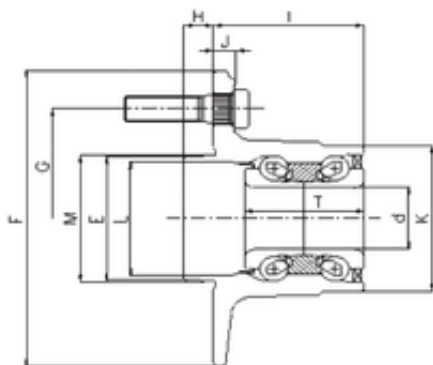

### Bearing No. IJ112007

d	28 mm
l	50,5 mm
k	67 mm
e	67 mm
f	139 mm
g	114,3 mm
h	14 mm
j	9 mm
L	58 mm
M	58 mm
T	38 mm
Bearing number	IJ112007
Bore Diameter (mm)	28