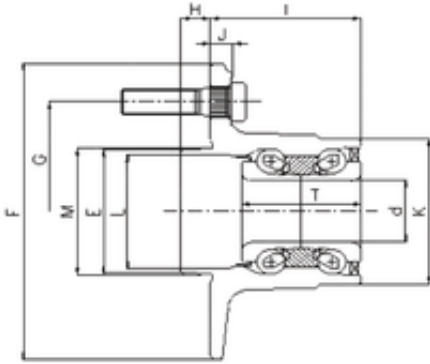

Bearing No. IJ112008

d	34 mm
I	50,5 mm
K	74 mm
E	67 mm
F	139 mm
G	114,3 mm
H	14 mm
J	9 mm
L	58 mm
M	58 mm
T	42 mm
Bearing number	IJ112008
Bore Diameter (mm)	34