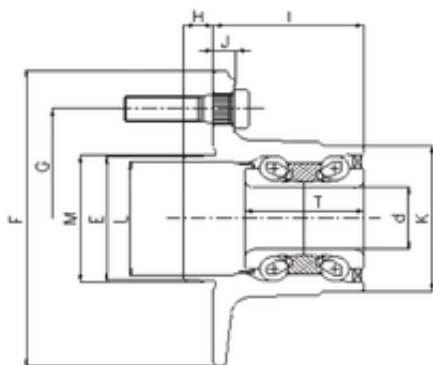

Bearing No. IJ112009

d	34 mm
l	50,5 mm
k	74 mm
e	67 mm
f	139 mm
g	114,3 mm
h	14 mm
j	9 mm
L	58 mm
M	58 mm
T	42 mm
Bearing number	IJ112009
Bore Diameter (mm)	34