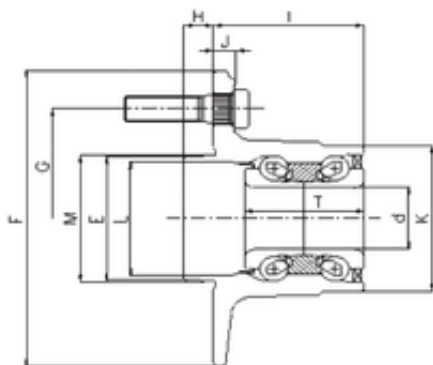

Bearing No. IJ112010

d	33 mm
l	57,2 mm
k	74 mm
e	67 mm
f	140 mm
g	114,3 mm
h	14 mm
j	9 mm
l	58,7 mm
m	58,7 mm
t	47 mm
Bearing number	IJ112010
Bore Diameter (mm)	33