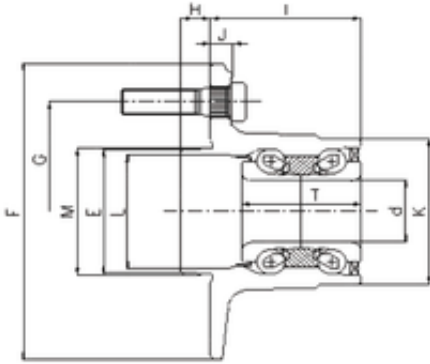

Bearing No. IJ112011

d	33 mm
I	57,2 mm
K	74 mm
E	67 mm
F	140 mm
G	114,3 mm
H	14 mm
J	9 mm
L	58,7 mm
M	58,7 mm
T	47 mm
Bearing number	IJ112011
Bore Diameter (mm)	33