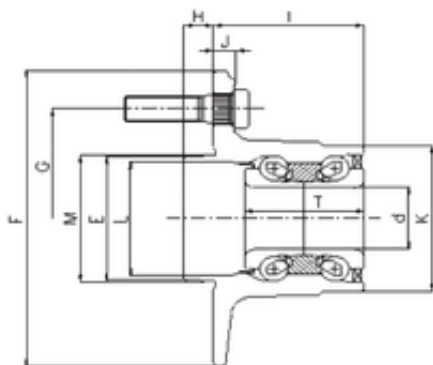

Bearing No. IJ112012

d	28 mm
I	50,5 mm
K	67 mm
E	67 mm
F	139 mm
G	114,3 mm
H	14 mm
J	9 mm
L	58 mm
M	58 mm
T	38 mm
Bearing number	IJ112012
Bore Diameter (mm)	28