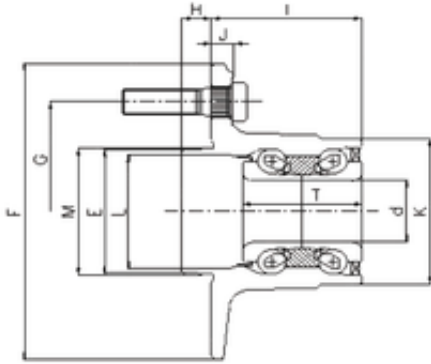

Bearing No. IJ112013

d	38 mm
I	57,2 mm
K	81 mm
E	67 mm
F	140 mm
G	114,3 mm
H	15,5 mm
J	11 mm
L	58,7 mm
M	58,7 mm
T	52 mm
Bearing number	IJ112013
Bore Diameter (mm)	38