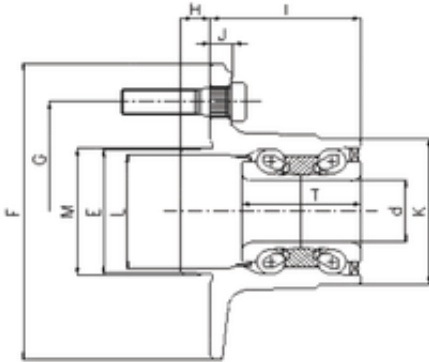

Bearing No. IJ112014

d	33 mm
I	57,2 mm
E	67 mm
F	140 mm
G	114,3 mm
H	14 mm
J	9 mm
L	58,7 mm
M	58,7 mm
T	47 mm
Bearing number	IJ112014
Bore Diameter (mm)	33